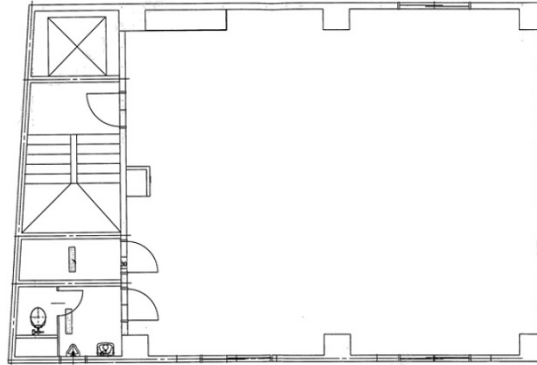

ウエルビル 6階28.72坪

東京都中央区銀座1-13-8

物件MAP

賃貸条件	
月額賃料	488,240円 (税別)
坪数	28.72坪
坪単価	17,000円 (税別)
共益費	86,160円
礼金	無し
敷金 (保証金)	10ヶ月
階数	6階 (601)
入居可能日	即日

ビル情報	
所在地	東京都中央区銀座1-13-8
最寄り駅	東京メトロ有楽町線 銀座一丁目駅 徒歩2分 都営浅草線 東銀座駅 徒歩4分 東京メトロ銀座線 銀座駅 徒歩6分
エリア	銀座エリア
竣工	1973年1月
耐震	旧耐震基準
階数	地上8階 地下1階
用途	事務所
構造	S造

設備情報	
エレベーター	1基
空調	個別空調
OAフロア	その他
基準階天井高	
光ファイバー	有り
トイレ	男女共用・室内
セキュリティ	有り
駐車場	無し

事務所移転の簡単検索サイト

Quick Service

クイックサービス

ウエルビル 6階28.72坪 東京都中央区銀座1-13-8

銀座エリア (ビルID: 0023652) の賃貸オフィス

貸事務所・レンタルオフィス・オフィス移転ならQuickService