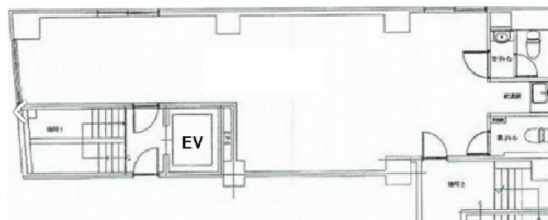

京橋鈴木ビル 5階20坪

東京都中央区京橋3-9-7

物件MAP

賃貸条件	
坪数	20坪
階数	5階
入居可能日	

ビル情報	
所在地	東京都中央区京橋3-9-7
最寄り駅	都営浅草線 宝町駅 徒歩1分 東京メトロ銀座線 京橋駅 徒歩2分 東京メトロ有楽町線 銀座一丁目駅 徒歩5分
エリア	八重洲・日本橋・京橋エリア
竣工	1982年11月
耐震	新耐震基準
階数	地上8階
用途	事務所
構造	S造

設備情報	
エレベーター	1基
空調	個別空調
OAフロア	タイルカーペット
基準階天井高	2,450mm
光ファイバー	有り
トイレ	男女別・室外
セキュリティ	有り
駐車場	無し

事務所移転の簡単検索サイト

京橋鈴木ビル 5階20坪 東京都中央区京橋3-9-7

八重洲・日本橋・京橋エリア (ビルID: 0023632) の賃貸オフィス

貸事務所・レンタルオフィス・オフィス移転ならQuickService

物件詳細はこちらから

 0120-55-2620

【受付時間】平日9:30~18:30