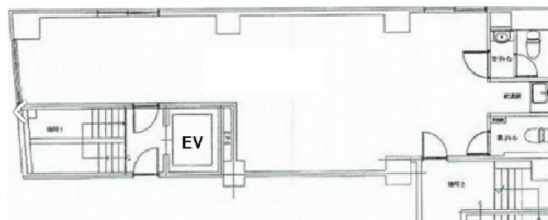

# 京橋鈴木ビル 4階20坪

東京都中央区京橋3-9-7

## 物件MAP

賃貸条件	
月額賃料	280,000円 (税別)
坪数	20坪
坪単価	14,000円 (税別)
共益費	60,000円
礼金	無し
敷金 (保証金)	5ヶ月
階数	4階
入居可能日	即日

ビル情報	
所在地	東京都中央区京橋3-9-7
最寄り駅	都営浅草線 宝町駅 徒歩1分 東京メトロ銀座線 京橋駅 徒歩2分 東京メトロ有楽町線 銀座一丁目駅 徒歩5分
エリア	八重洲・日本橋・京橋エリア
竣工	1982年11月
耐震	新耐震基準
階数	地上8階
用途	事務所
構造	S造

設備情報	
エレベーター	1基
空調	個別空調
OAフロア	タイルカーペット
基準階天井高	2,450mm
光ファイバー	有り
トイレ	男女別・室外
セキュリティ	有り
駐車場	無し