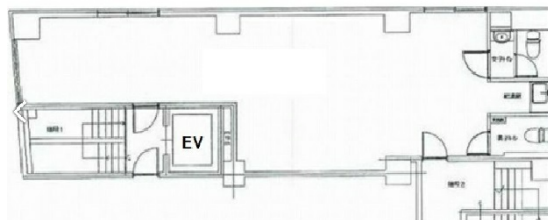

# 京橋鈴木ビル 4階20坪

東京都中央区京橋3-9-7

## 物件MAP

賃貸条件	
月額賃料	280,000円（税別）
坪数	20坪
坪単価	14,000円（税別）
共益費	60,000円
礼金	無し
敷金（保証金）	5ヶ月
階数	4階
入居可能日	即日

ビル情報	
所在地	東京都中央区京橋3-9-7
最寄り駅	都営浅草線 宝町駅 徒歩1分 東京メトロ銀座線 京橋駅 徒歩2分 東京メトロ有楽町線 銀座一丁目駅 徒歩5分
エリア	八重洲・日本橋・京橋エリア
竣工	1982年11月
耐震	新耐震基準
階数	地上8階
用途	事務所
構造	S造

設備情報	
エレベーター	1基
空調	個別空調
OAフロア	タイルカーペット
基準階天井高	2,450mm
光ファイバー	有り
トイレ	男女別・室外
セキュリティ	有り
駐車場	無し

事務所移転の簡単検索サイト

**Quick Service**

クイックサービス

京橋鈴木ビル 4階20坪 東京都中央区京橋3-9-7

八重洲・日本橋・京橋エリア（ビルID：0023632）の賃貸オフィス

貸事務所・レンタルオフィス・オフィス移転なら**QuickService**