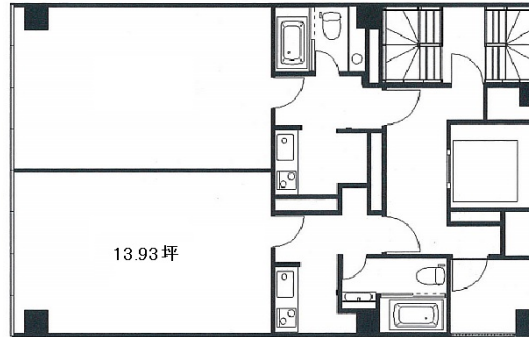

# NEWS京橋 10階13.93坪

東京都中央区京橋3-10-1

## 物件MAP

賃貸条件	
坪数	13.93坪
階数	10階 (1002)
入居可能日	
ビル情報	
所在地	東京都中央区京橋3-10-1
最寄り駅	都営浅草線 宝町駅 徒歩1分 東京メトロ銀座線 京橋駅 徒歩3分 東京メトロ有楽町線 銀座一丁目駅 徒歩6分
エリア	八重洲・日本橋・京橋エリア
竣工	2007年12月
耐震	新耐震基準
階数	地上12階
用途	事務所
構造	S造
設備情報	
エレベーター	1基
空調	個別空調
OAフロア	OAフロア
基準階天井高	
光ファイバー	有り
トイレ	男女別・室外
セキュリティ	有り
駐車場	無し