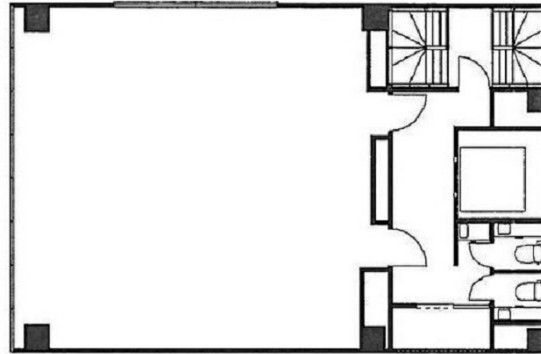

NEWS京橋 8階30.32坪

東京都中央区京橋3-10-1

物件MAP

賃貸条件	
坪数	30.32坪
階数	8階
入居可能日	
ビル情報	
所在地	東京都中央区京橋3-10-1
最寄り駅	都営浅草線 宝町駅 徒歩1分 東京メトロ銀座線 京橋駅 徒歩3分 東京メトロ有楽町線 銀座一丁目駅 徒歩6分
エリア	八重洲・日本橋・京橋エリア
竣工	2007年12月
耐震	新耐震基準
階数	地上12階
用途	事務所
構造	S造
設備情報	
エレベーター	1基
空調	個別空調
OAフロア	OAフロア
基準階天井高	
光ファイバー	有り
トイレ	男女別・室外
セキュリティ	有り
駐車場	無し