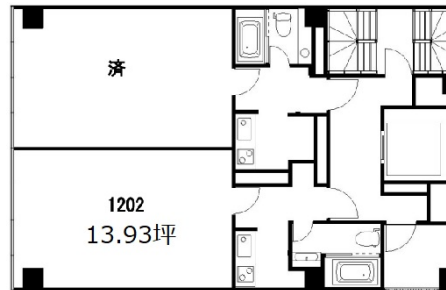

NEWS京橋 12階13.93坪

東京都中央区京橋3-10-1

※図面と現状が異なる場合現状を優先します。

物件MAP

賃貸条件	
坪数	13.93坪
階数	12階 (1202)
入居可能日	
ビル情報	
所在地	東京都中央区京橋3-10-1
最寄り駅	都営浅草線 宝町駅 徒歩1分 東京メトロ銀座線 京橋駅 徒歩3分 東京メトロ有楽町線 銀座一丁目駅 徒歩6分
エリア	八重洲・日本橋・京橋エリア
竣工	2007年12月
耐震	新耐震基準
階数	地上12階
用途	事務所
構造	S造
設備情報	
エレベーター	1基
空調	個別空調
OAフロア	OAフロア
基準階天井高	
光ファイバー	有り
トイレ	男女別・室外
セキュリティ	有り
駐車場	無し

事務所移転の簡単検索サイト

Quick Service

クイックサービス

NEWS京橋 12階13.93坪 東京都中央区京橋3-10-1

八重洲・日本橋・京橋エリア (ビルID: 0023582) の賃貸オフィス

貸事務所・レンタルオフィス・オフィス移転ならQuickService

物件詳細はこちらから

0120-55-2620