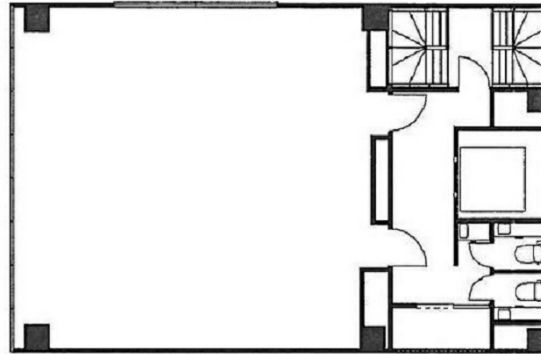

# NEWS京橋 9階30.32坪

東京都中央区京橋3-10-1

## 物件MAP

賃貸条件	
坪数	30.32坪
階数	9階（申込有）
入居可能日	
ビル情報	
所在地	東京都中央区京橋3-10-1
最寄り駅	都営浅草線 宝町駅 徒歩1分 東京メトロ銀座線 京橋駅 徒歩3分 東京メトロ有楽町線 銀座一丁目駅 徒歩6分
エリア	八重洲・日本橋・京橋エリア
竣工	2007年12月
耐震	新耐震基準
階数	地上12階
用途	事務所
構造	S造
設備情報	
エレベーター	1基
空調	個別空調
OAフロア	OAフロア
基準階天井高	
光ファイバー	有り
トイレ	男女別・室外
セキュリティ	有り
駐車場	無し