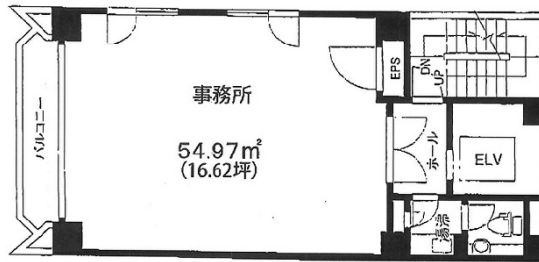

# ACN京橋八重洲ビル 10階16.62坪

東京都中央区京橋2-8-3

## 物件MAP

賃貸条件	
坪数	16.62坪
階数	10階
入居可能日	
ビル情報	
所在地	東京都中央区京橋2-8-3
最寄り駅	東京メトロ銀座線 京橋駅 徒歩2分 都営浅草線 宝町駅 徒歩4分 JR山手線 東京駅 徒歩12分
エリア	八重洲・日本橋・京橋エリア
竣工	2003年1月
耐震	新耐震基準
階数	地上10階
用途	事務所
構造	S造
設備情報	
エレベーター	1基
空調	個別空調
OAフロア	OAフロア
基準階天井高	2,500mm
光ファイバー	有り
トイレ	男女共用・室内
セキュリティ	有り
駐車場	無し