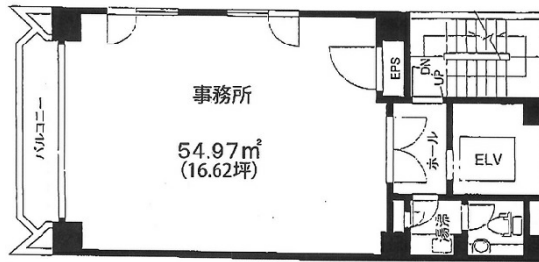

ACN京橋八重洲ビル 1階11.85坪

東京都中央区京橋2-8-3

物件MAP

賃貸条件	
坪数	11.85坪
階数	1階
入居可能日	
ビル情報	
所在地	東京都中央区京橋2-8-3
最寄り駅	東京メトロ銀座線 京橋駅 徒歩2分 都営浅草線 宝町駅 徒歩4分 JR山手線 東京駅 徒歩12分
エリア	八重洲・日本橋・京橋エリア
竣工	2003年1月
耐震	新耐震基準
階数	地上10階
用途	事務所
構造	S造
設備情報	
エレベーター	1基
空調	個別空調
OAフロア	OAフロア
基準階天井高	2,500mm
光ファイバー	有り
トイレ	男女共用・室内
セキュリティ	有り
駐車場	無し

事務所移転の簡単検索サイト

Quick Service

クイックサービス

ACN京橋八重洲ビル 1階11.85坪 東京都中央区京橋2-8-3

八重洲・日本橋・京橋エリア (ビルID: 0023573) の賃貸オフィス

貸事務所・レンタルオフィス・オフィス移転ならQuickService

物件詳細はこちらから

0120-55-2620