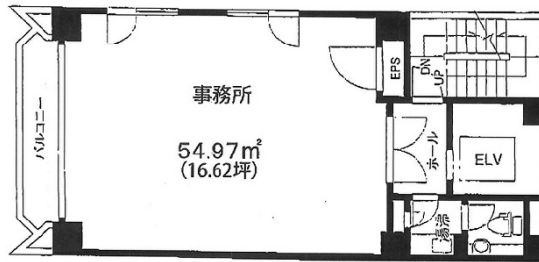

ACN京橋八重洲ビル 7階16.62坪

東京都中央区京橋2-8-3

物件MAP

賃貸条件	
坪数	16.62坪
階数	7階
入居可能日	
ビル情報	
所在地	東京都中央区京橋2-8-3
最寄り駅	東京メトロ銀座線 京橋駅 徒歩2分 都営浅草線 宝町駅 徒歩4分 JR山手線 東京駅 徒歩12分
エリア	八重洲・日本橋・京橋エリア
竣工	2003年1月
耐震	新耐震基準
階数	地上10階
用途	事務所
構造	S造
設備情報	
エレベーター	1基
空調	個別空調
OAフロア	OAフロア
基準階天井高	2,500mm
光ファイバー	有り
トイレ	男女共用・室内
セキュリティ	有り
駐車場	無し

事務所移転の簡単検索サイト

Quick Service

クイックサービス

ACN京橋八重洲ビル 7階16.62坪 東京都中央区京橋2-8-3

八重洲・日本橋・京橋エリア (ビルID: 0023573) の賃貸オフィス

貸事務所・レンタルオフィス・オフィス移転ならQuickService

物件詳細はこちらから

0120-55-2620