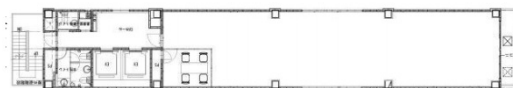

仁大ビル 6階41.38坪

東京都中央区京橋2-8-21

物件MAP

賃貸条件	
月額賃料	1,241,400円 (税別)
坪数	41.38坪
坪単価	30,000円 (税別)
共益費	賃料に含む
礼金	無し
敷金 (保証金)	6ヶ月
階数	6階 (セットアップ)
入居可能日	即日

ビル情報	
所在地	東京都中央区京橋2-8-21
最寄り駅	東京メトロ銀座線 京橋駅 徒歩1分 都営浅草線 宝町駅 徒歩4分 JR山手線 東京駅 徒歩4分 JR中央線(快速) 東京駅 徒歩4分
エリア	八重洲・日本橋・京橋エリア
竣工	1988年9月
耐震	新耐震基準
階数	地上9階 地下1階
用途	事務所
構造	S造、一部SRC造

設備情報	
エレベーター	2基
空調	個別空調
OAフロア	その他
基準階天井高	2,350mm
光ファイバー	有り
トイレ	男女別・室外
セキュリティ	有り
駐車場	無し