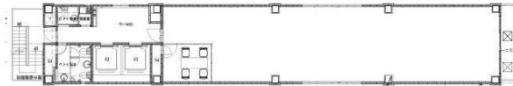

# 仁大ビル 6階41.38坪

東京都中央区京橋2-8-21

## 物件MAP

| 賃貸条件     |                 |
|----------|-----------------|
| 月額賃料     | 1,241,400円 (税別) |
| 坪数       | 41.38坪          |
| 坪単価      | 30,000円 (税別)    |
| 共益費      | 賃料に含む           |
| 礼金       | 無し              |
| 敷金 (保証金) | 6ヶ月             |
| 階数       | 6階 (セットアップ)     |
| 入居可能日    | 即日              |