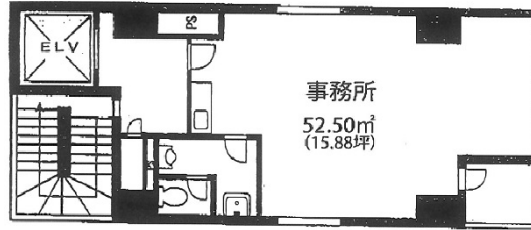

京橋MKビル 地下1階13.66坪

東京都中央区京橋2-8-2

物件MAP

賃貸条件	
月額賃料	218,560円 (税別)
坪数	13.66坪
坪単価	16,000円 (税別)
共益費	40,980円
礼金	無し
敷金 (保証金)	10ヶ月
階数	B1階
入居可能日	即日

ビル情報	
所在地	東京都中央区京橋2-8-2
最寄り駅	東京メトロ銀座線 京橋駅 徒歩2分 都営浅草線 宝町駅 徒歩3分 東京メトロ東西線 日本橋駅 徒歩7分 東京メトロ有楽町線 銀座一丁目駅 徒歩7分
エリア	八重洲・日本橋・京橋エリア
竣工	1986年3月
耐震	新耐震基準
階数	地上9階 地下1階
用途	事務所
構造	SRC造

設備情報	
エレベーター	1基
空調	個別空調
OAフロア	タイルカーペット
基準階天井高	2,340mm
光ファイバー	有り
トイレ	男女別・室外
セキュリティ	有り
駐車場	無し