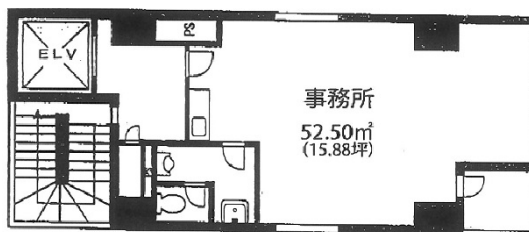

# 京橋MKビル 地下1階13.66坪

東京都中央区京橋2-8-2

## 物件MAP

賃貸条件	
月額賃料	218,560円 (税別)
坪数	13.66坪
坪単価	16,000円 (税別)
共益費	40,980円
礼金	無し
敷金 (保証金)	10ヶ月
階数	B1階
入居可能日	即日

ビル情報	
所在地	東京都中央区京橋2-8-2
最寄り駅	東京メトロ銀座線 京橋駅 徒歩2分 都営浅草線 宝町駅 徒歩3分 東京メトロ東西線 日本橋駅 徒歩7分 東京メトロ有楽町線 銀座一丁目駅 徒歩7分
エリア	八重洲・日本橋・京橋エリア
竣工	1986年3月
耐震	新耐震基準
階数	地上9階 地下1階
用途	事務所
構造	SRC造