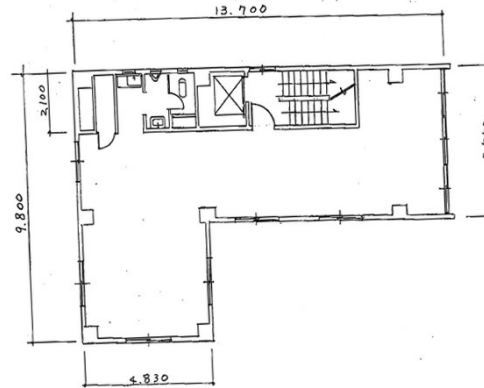

木下ビル 5階25.04坪

東京都中央区京橋2-8-10

物件MAP

賃貸条件	
月額賃料	225,360円 (税別)
坪数	25.04坪
坪単価	9,000円 (税別)
共益費	75,120円
礼金	無し
敷金 (保証金)	10ヶ月
階数	5階
入居可能日	即日

ビル情報	
所在地	東京都中央区京橋2-8-10
最寄り駅	東京メトロ銀座線 京橋駅 徒歩2分 都営浅草線 宝町駅 徒歩3分 東京メトロ有楽町線 銀座一丁目駅 徒歩7分 東京メトロ東西線 日本橋駅 徒歩8分
エリア	八重洲・日本橋・京橋エリア
竣工	1962年6月
耐震	旧耐震基準
階数	地上6階
用途	事務所
構造	S造