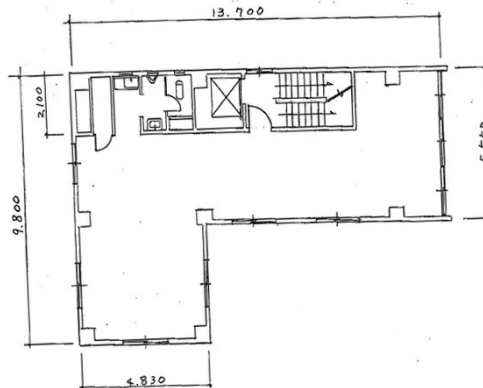

木下ビル 5階25.04坪

東京都中央区京橋2-8-10

物件MAP

賃貸条件	
月額賃料	225,360円 (税別)
坪数	25.04坪
坪単価	9,000円 (税別)
共益費	75,120円
礼金	無し
敷金 (保証金)	10ヶ月
階数	5階
入居可能日	即日

ビル情報	
所在地	東京都中央区京橋2-8-10
最寄り駅	東京メトロ銀座線 京橋駅 徒歩2分 都営浅草線 宝町駅 徒歩3分 東京メトロ有楽町線 銀座一丁目駅 徒歩7分 東京メトロ東西線 日本橋駅 徒歩8分
エリア	八重洲・日本橋・京橋エリア
竣工	1962年6月
耐震	旧耐震基準
階数	地上6階
用途	事務所
構造	S造

設備情報	
エレベーター	1基
空調	個別空調
OAフロア	その他
基準階天井高	
光ファイバー	無し
トイレ	男女共用・室内
セキュリティ	無し
駐車場	有り

事務所移転の簡単検索サイト

Quick Service

クイックサービス

木下ビル 5階25.04坪 東京都中央区京橋2-8-10

八重洲・日本橋・京橋エリア (ビルID: 0023565) の賃貸オフィス

貸事務所・レンタルオフィス・オフィス移転ならQuickService