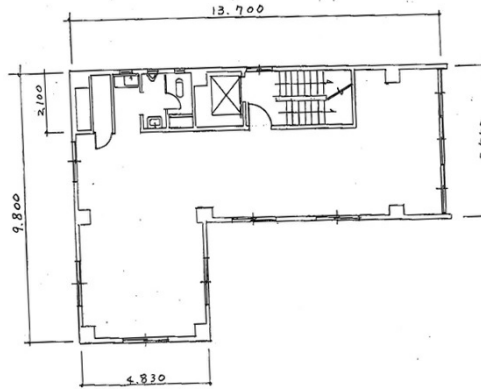

# 木下ビル 4階24.41坪

東京都中央区京橋2-8-10

## 物件MAP

賃貸条件	
坪数	24.41坪
階数	4階
入居可能日	
ビル情報	
所在地	東京都中央区京橋2-8-10
最寄り駅	東京メトロ銀座線 京橋駅 徒歩2分 都営浅草線 宝町駅 徒歩3分 東京メトロ有楽町線 銀座一丁目駅 徒歩7分 東京メトロ東西線 日本橋駅 徒歩8分
エリア	八重洲・日本橋・京橋エリア
竣工	1962年6月
耐震	旧耐震基準
階数	地上6階
用途	事務所
構造	S造
設備情報	
エレベーター	1基
空調	個別空調
OAフロア	その他
基準階天井高	
光ファイバー	無し
トイレ	男女共用・室内
セキュリティ	無し
駐車場	有り