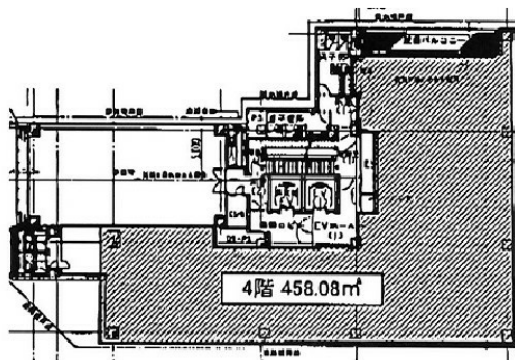

# 京橋創生館 4階138.57坪

東京都中央区京橋2-5-18

## 物件MAP

賃貸条件	
月額賃料	相談
坪数	138.57坪
坪単価	相談
共益費	賃料に含む
礼金	無し
敷金（保証金）	相談
階数	4階
入居可能日	即日

ビル情報	
所在地	東京都中央区京橋2-5-18
最寄り駅	東京メトロ銀座線 京橋駅 徒歩1分 都営浅草線 宝町駅 徒歩1分 東京メトロ有楽町線 銀座一丁目駅 徒歩4分 JR中央本線 東京駅 徒歩10分
エリア	八重洲・日本橋・京橋エリア
竣工	2008年12月
耐震	新耐震基準
階数	地上13階 地下1階
用途	事務所
構造	RC造