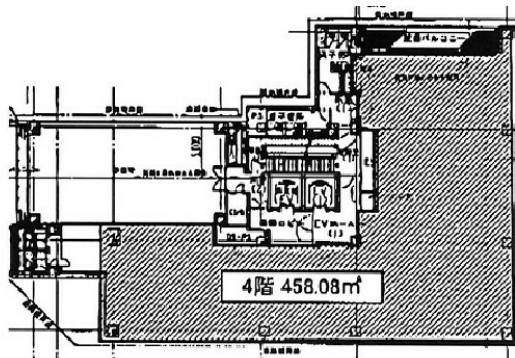

# 京橋創生館 4階138.57坪

東京都中央区京橋2-5-18

## 物件MAP

賃貸条件	
月額賃料	相談
坪数	138.57坪
坪単価	相談
共益費	賃料に含む
礼金	無し
敷金（保証金）	相談
階数	4階
入居可能日	即日

ビル情報	
所在地	東京都中央区京橋2-5-18
最寄り駅	東京メトロ銀座線 京橋駅 徒歩1分 都営浅草線 宝町駅 徒歩1分 東京メトロ有楽町線 銀座一丁目駅 徒歩4分 JR中央本線 東京駅 徒歩10分
エリア	八重洲・日本橋・京橋エリア
竣工	2008年12月
耐震	新耐震基準
階数	地上13階 地下1階
用途	事務所
構造	RC造