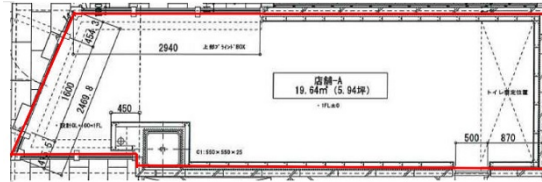

ACN京橋ビル 1階5.94坪

東京都中央区京橋2-12-9

物件MAP

賃貸条件	
坪数	5.94坪
階数	1階 (101)
入居可能日	
ビル情報	
所在地	東京都中央区京橋2-12-9
最寄り駅	都営浅草線 宝町駅 徒歩1分 東京メトロ銀座線 京橋駅 徒歩2分 東京メトロ有楽町線 銀座一丁目駅 徒歩6分 JR山手線 東京駅 徒歩9分
エリア	八重洲・日本橋・京橋エリア
竣工	2015年1月
耐震	新耐震基準
階数	地上12階
用途	店舗
構造	S造
設備情報	
エレベーター	1基
空調	個別空調
OAフロア	OAフロア
基準階天井高	2,700mm
光ファイバー	有り
トイレ	男女別・室外
セキュリティ	有り
駐車場	無し

事務所移転の簡単検索サイト

Quick Service

クイックサービス

ACN京橋ビル 1階5.94坪 東京都中央区京橋2-12-9

八重洲・日本橋・京橋エリア (ビルID: 0023502) の賃貸オフィス

貸事務所・レンタルオフィス・オフィス移転なら**QuickService**

物件詳細はこちらから

 **0120-55-2620**