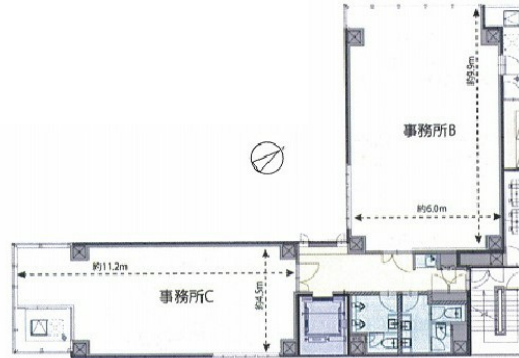

# ACN京橋ビル 8階15.35坪

東京都中央区京橋2-12-9

## 物件MAP

賃貸条件	
月額賃料	相談
坪数	15.35坪
坪単価	相談
共益費	賃料に含む
礼金	無し
敷金（保証金）	8ヶ月
階数	8階（801申込有）
入居可能日	即日

ビル情報	
所在地	東京都中央区京橋2-12-9
最寄り駅	都営浅草線 宝町駅 徒歩1分 東京メトロ銀座線 京橋駅 徒歩2分 東京メトロ有楽町線 銀座一丁目駅 徒歩6分 JR山手線 東京駅 徒歩9分
エリア	八重洲・日本橋・京橋エリア
竣工	2015年1月
耐震	新耐震基準
階数	地上12階
用途	事務所
構造	S造

設備情報	
エレベーター	1基
空調	個別空調
OAフロア	OAフロア
基準階天井高	2,700mm
光ファイバー	有り
トイレ	男女別・室外
セキュリティ	有り
駐車場	無し