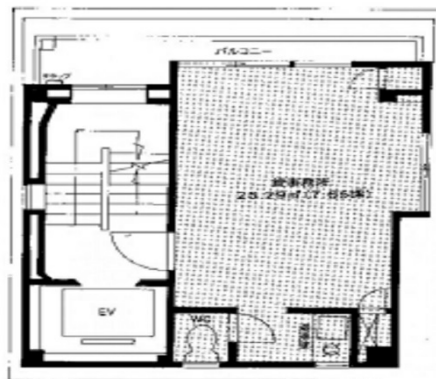

京橋三貴ビル 5階7.65坪

東京都中央区京橋2-12-2

物件MAP

賃貸条件	
月額賃料	168,300円 (税別)
坪数	7.65坪
坪単価	22,000円 (税別)
共益費	賃料に含む
礼金	2ヶ月
敷金 (保証金)	6ヶ月
階数	5階
入居可能日	即日

ビル情報	
所在地	東京都中央区京橋2-12-2
最寄り駅	都営浅草線 宝町駅 徒歩1分 東京メトロ銀座線 京橋駅 徒歩2分 東京メトロ有楽町線 銀座一丁目駅 徒歩7分
エリア	八重洲・日本橋・京橋エリア
竣工	1983年6月
耐震	旧耐震基準
階数	地上5階
用途	事務所
構造	S造

設備情報	
エレベーター	1基
空調	個別空調
OAフロア	その他
基準階天井高	
光ファイバー	無し
トイレ	男女共用・室内
セキュリティ	無し
駐車場	無し