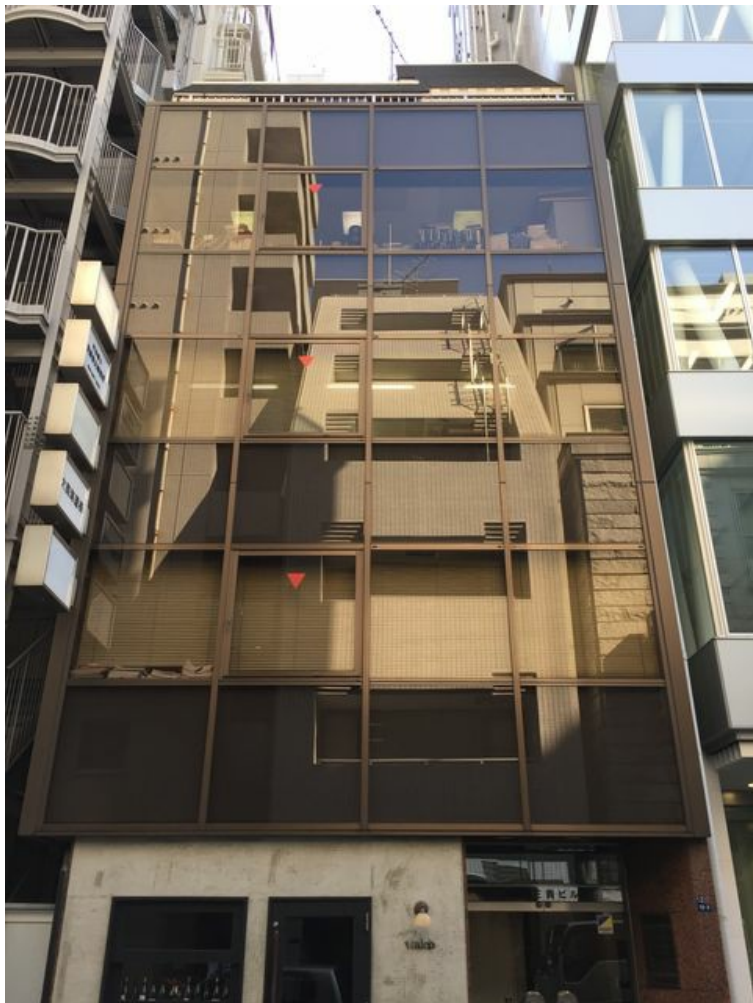

京橋三貴ビル 5階7.65坪

東京都中央区京橋2-12-2

物件MAP

賃貸条件	
月額賃料	168,300円 (税別)
坪数	7.65坪
坪単価	22,000円 (税別)
共益費	賃料に含む
礼金	2ヶ月
敷金 (保証金)	6ヶ月
階数	5階
入居可能日	即日

ビル情報	
所在地	東京都中央区京橋2-12-2
最寄り駅	都営浅草線 宝町駅 徒歩1分 東京メトロ銀座線 京橋駅 徒歩2分 東京メトロ有楽町線 銀座一丁目駅 徒歩7分
エリア	八重洲・日本橋・京橋エリア
竣工	1983年6月
耐震	旧耐震基準
階数	地上5階
用途	事務所
構造	S造