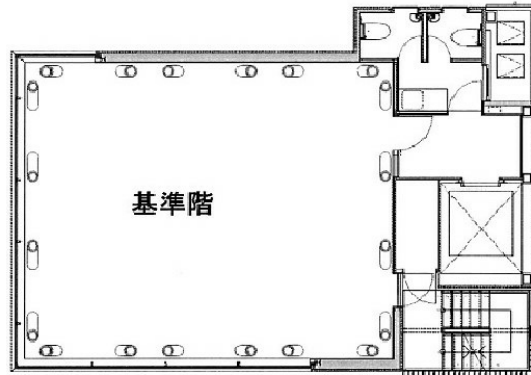

NEWS X 9階22.82坪

東京都中央区京橋2-12-2

物件MAP

賃貸条件	
坪数	22.82坪
階数	9階
入居可能日	
ビル情報	
所在地	東京都中央区京橋2-12-2
最寄り駅	都営浅草線 宝町駅 徒歩1分 東京メトロ銀座線 京橋駅 徒歩2分 東京メトロ有楽町線 銀座一丁目駅 徒歩7分
エリア	八重洲・日本橋・京橋エリア
竣工	2014年9月
耐震	新耐震基準
階数	地上10階
用途	事務所
構造	S造
設備情報	
エレベーター	1基
空調	個別空調
OAフロア	OAフロア
基準階天井高	
光ファイバー	有り
トイレ	男女別・室外
セキュリティ	有り
駐車場	無し

事務所移転の簡単検索サイト

Quick Service

クイックサービス

NEWS X 9階22.82坪 東京都中央区京橋2-12-2

八重洲・日本橋・京橋エリア (ビルID: 0023495) の賃貸オフィス

貸事務所・レンタルオフィス・オフィス移転なら**QuickService**

物件詳細はこちらから

 **0120-55-2620**