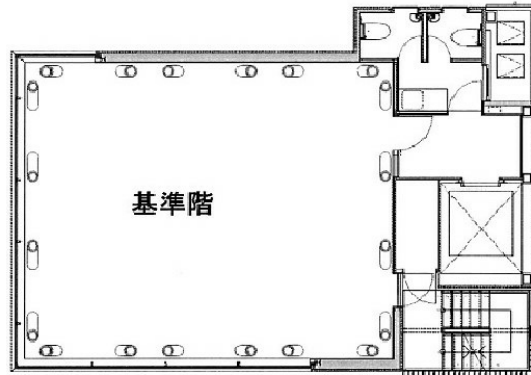

# NEWS X 2階22.95坪

東京都中央区京橋2-12-2

## 物件MAP

賃貸条件	
坪数	22.95坪
階数	2階
入居可能日	
ビル情報	
所在地	東京都中央区京橋2-12-2
最寄り駅	都営浅草線 宝町駅 徒歩1分 東京メトロ銀座線 京橋駅 徒歩2分 東京メトロ有楽町線 銀座一丁目駅 徒歩7分
エリア	八重洲・日本橋・京橋エリア
竣工	2014年9月
耐震	新耐震基準
階数	地上10階
用途	事務所
構造	S造
設備情報	
エレベーター	1基
空調	個別空調
OAフロア	OAフロア
基準階天井高	
光ファイバー	有り
トイレ	男女別・室外
セキュリティ	有り
駐車場	無し