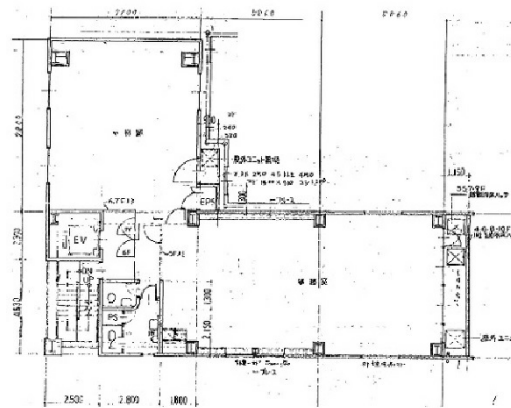

# パインセントラルビル 2階21.6坪

東京都中央区京橋2-11-5

## 物件MAP

賃貸条件	
月額賃料	345,600円 (税別)
坪数	21.6坪
坪単価	16,000円 (税別)
共益費	賃料に含む
礼金	無し
敷金 (保証金)	6ヶ月
階数	2階
入居可能日	即日

ビル情報	
所在地	東京都中央区京橋2-11-5
最寄り駅	都営浅草線 宝町駅 徒歩1分 東京メトロ銀座線 京橋駅 徒歩5分 東京メトロ有楽町線 銀座一丁目駅 徒歩5分 東京メトロ日比谷線 八丁堀駅 徒歩5分
エリア	八重洲・日本橋・京橋エリア
竣工	1978年2月
耐震	旧耐震基準
階数	地上10階
用途	事務所/店舗
構造	SRC造、一部S造