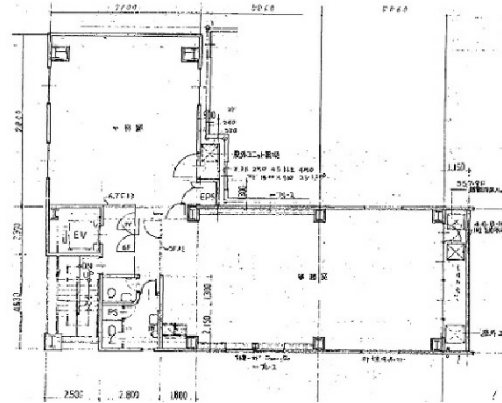

パインセントラルビル 2階21.6坪

東京都中央区京橋2-11-5

物件MAP

賃貸条件	
月額賃料	345,600円 (税別)
坪数	21.6坪
坪単価	16,000円 (税別)
共益費	賃料に含む
礼金	無し
敷金 (保証金)	6ヶ月
階数	2階
入居可能日	即日

ビル情報	
所在地	東京都中央区京橋2-11-5
最寄り駅	都営浅草線 宝町駅 徒歩1分 東京メトロ銀座線 京橋駅 徒歩5分 東京メトロ有楽町線 銀座一丁目駅 徒歩5分 東京メトロ日比谷線 八丁堀駅 徒歩5分
エリア	八重洲・日本橋・京橋エリア
竣工	1978年2月
耐震	旧耐震基準
階数	地上10階
用途	事務所/店舗
構造	SRC造、一部S造

設備情報	
エレベーター	1基
空調	個別空調
OAフロア	OAフロア
基準階天井高	2,350mm
光ファイバー	有り
トイレ	男女別・室外
セキュリティ	有り
駐車場	無し

事務所移転の簡単検索サイト

Quick Service

クイックサービス

パインセントラルビル 2階21.6坪 東京都中央区京橋2-11-5

八重洲・日本橋・京橋エリア (ビルID: 0023492) の賃貸オフィス

貸事務所・レンタルオフィス・オフィス移転なら**QuickService**