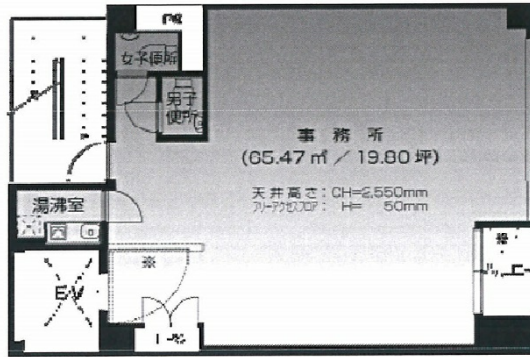

カクトビル宝町 11階19.8坪

東京都中央区京橋2-11-4

物件MAP

賃貸条件	
月額賃料	376,200円 (税別)
坪数	19.8坪
坪単価	19,000円 (税別)
共益費	59,400円
礼金	無し
敷金 (保証金)	10ヶ月
階数	11階
入居可能日	即日

ビル情報	
所在地	東京都中央区京橋2-11-4
最寄り駅	都営浅草線 宝町駅 徒歩1分 東京メトロ銀座線 京橋駅 徒歩3分 東京メトロ有楽町線 銀座一丁目駅 徒歩7分 東京メトロ日比谷線 八丁堀駅 徒歩7分
エリア	八重洲・日本橋・京橋エリア
竣工	2009年10月
耐震	新耐震基準
階数	地上11階
用途	事務所
構造	S造

設備情報	
エレベーター	1基
空調	個別空調
OAフロア	OAフロア
基準階天井高	2,550mm
光ファイバー	有り
トイレ	男女別・室外
セキュリティ	有り
駐車場	無し