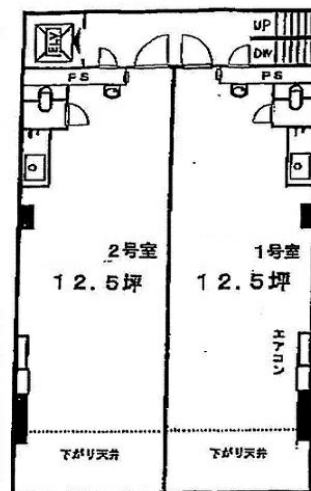

宝永ビル 2階12.5坪

東京都中央区京橋2-11-11

物件MAP

賃貸条件	
月額賃料	137,500円 (税別)
坪数	12.5坪
坪単価	11,000円 (税別)
共益費	25,000円
礼金	1ヶ月
敷金 (保証金)	5ヶ月
階数	2階 (202)
入居可能日	即日

ビル情報	
所在地	東京都中央区京橋2-11-11
最寄り駅	都営浅草線 宝町駅 徒歩1分 東京メトロ銀座線 京橋駅 徒歩2分
エリア	八重洲・日本橋・京橋エリア
竣工	1973年2月
耐震	旧耐震基準
階数	地上6階
用途	事務所
構造	RC造

設備情報	
エレベーター	1基
空調	個別空調
OAフロア	タイルカーペット
基準階天井高	
光ファイバー	有り
トイレ	男女共用・室内
セキュリティ	無し
駐車場	有り