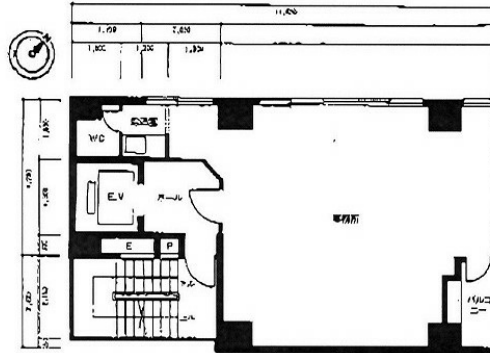

YKビル 9階17.9坪

東京都中央区京橋1-6-14

物件MAP

賃貸条件	
坪数	17.9坪
階数	9階
入居可能日	

ビル情報	
所在地	東京都中央区京橋1-6-14
最寄り駅	東京メトロ銀座線 京橋駅 徒歩3分 都営浅草線 宝町駅 徒歩5分
エリア	八重洲・日本橋・京橋エリア
竣工	1983年1月
耐震	旧耐震基準
階数	地上9階 地上1階
用途	事務所
構造	S造

設備情報	
エレベーター	1基
空調	個別空調
OAフロア	その他
基準階天井高	
光ファイバー	有り
トイレ	調査中
セキュリティ	有り
駐車場	無し