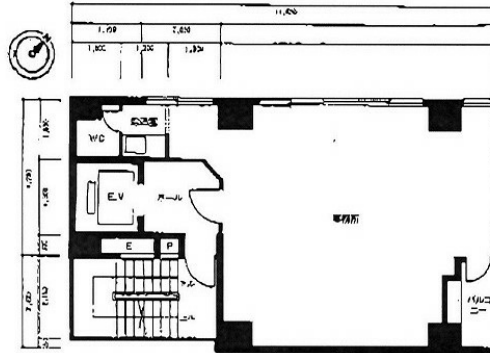

# YKビル 4階17.9坪

東京都中央区京橋1-6-14

## 物件MAP

賃貸条件	
坪数	17.9坪
階数	4階
入居可能日	
ビル情報	
所在地	東京都中央区京橋1-6-14
最寄り駅	東京メトロ銀座線 京橋駅 徒歩3分 都営浅草線 宝町駅 徒歩5分
エリア	八重洲・日本橋・京橋エリア
竣工	1983年1月
耐震	旧耐震基準
階数	地上9階 地上1階
用途	事務所
構造	S造
設備情報	
エレベーター	1基
空調	個別空調
OAフロア	その他
基準階天井高	
光ファイバー	有り
トイレ	調査中
セキュリティ	有り
駐車場	無し