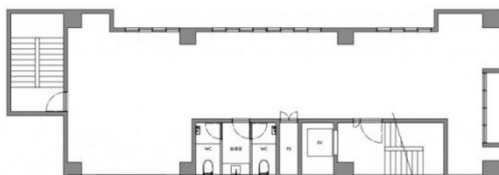

金葉ビル本館 3階43.25坪

東京都中央区京橋1-6-13

物件MAP

賃貸条件	
月額賃料	605,500円 (税別)
坪数	43.25坪
坪単価	14,000円 (税別)
共益費	151,375円
礼金	1ヶ月
敷金 (保証金)	7ヶ月
階数	3階
入居可能日	即日

ビル情報	
所在地	東京都中央区京橋1-6-13
最寄り駅	東京メトロ銀座線 京橋駅 徒歩2分 都営浅草線 宝町駅 徒歩3分
エリア	八重洲・日本橋・京橋エリア
竣工	1984年2月
耐震	新耐震基準
階数	地上9階 地下1階
用途	事務所
構造	SRC造

設備情報	
エレベーター	1基
空調	個別空調
OAフロア	タイルカーペット
基準階天井高	2,400mm
光ファイバー	有り
トイレ	男女共用・室内
セキュリティ	有り
駐車場	無し

事務所移転の簡単検索サイト

Quick Service

クイックサービス

金葉ビル本館 3階43.25坪 東京都中央区京橋1-6-13

八重洲・日本橋・京橋エリア (ビルID: 0023468) の賃貸オフィス

貸事務所・レンタルオフィス・オフィス移転ならQuickService