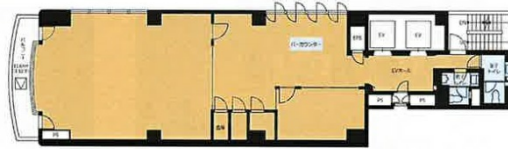

VORT京橋II 6階48.76坪

東京都中央区京橋1-6-13

物件MAP

賃貸条件	
坪数	48.76坪
階数	6階
入居可能日	
ビル情報	
所在地	東京都中央区京橋1-6-13
最寄り駅	東京メトロ銀座線 京橋駅 徒歩2分 都営浅草線 宝町駅 徒歩4分 東京メトロ銀座線 日本橋駅 徒歩8分 JR山手線 東京駅 徒歩8分 東京メトロ有楽町線 銀座一丁目駅 徒歩8分
エリア	八重洲・日本橋・京橋エリア
竣工	1989年10月
耐震	新耐震基準
階数	地上10階 地下1階
用途	事務所/店舗
構造	SRC造
設備情報	
エレベーター	2基
空調	個別空調
OAフロア	OAフロア
基準階天井高	
光ファイバー	有り
トイレ	男女別・室外
セキュリティ	有り
駐車場	無し

事務所移転の簡単検索サイト

VORT京橋II 6階48.76坪 東京都中央区京橋1-6-13

八重洲・日本橋・京橋エリア (ビルID: 0023467) の賃貸オフィス

クイックサービス

貸事務所・レンタルオフィス・オフィス移転ならQuickService

物件詳細はこちらから

 **0120-55-2620**

【受付時間】平日9:30~18:30