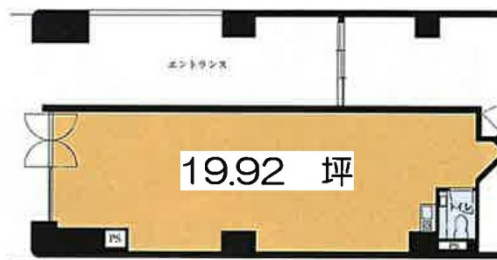

VORT京橋II 1階19.92坪

東京都中央区京橋1-6-13

1階A

物件MAP

賃貸条件	
坪数	19.92坪
階数	1階 (A)
入居可能日	
ビル情報	
所在地	東京都中央区京橋1-6-13
最寄り駅	東京メトロ銀座線 京橋駅 徒歩2分 都営浅草線 宝町駅 徒歩4分 東京メトロ銀座線 日本橋駅 徒歩8分 JR山手線 東京駅 徒歩8分 東京メトロ有楽町線 銀座一丁目駅 徒歩8分
エリア	八重洲・日本橋・京橋エリア
竣工	1989年10月
耐震	新耐震基準
階数	地上10階 地下1階
用途	事務所/店舗
構造	SRC造
設備情報	
エレベーター	2基
空調	個別空調
OAフロア	OAフロア
基準階天井高	
光ファイバー	有り
トイレ	男女別・室外
セキュリティ	有り
駐車場	無し

事務所移転の簡単検索サイト

Quick Service

クイックサービス

VORT京橋II 1階19.92坪 東京都中央区京橋1-6-13

八重洲・日本橋・京橋エリア (ビルID: 0023467) の賃貸オフィス

貸事務所・レンタルオフィス・オフィス移転なら**QuickService**

物件詳細はこちらから

0120-55-2620