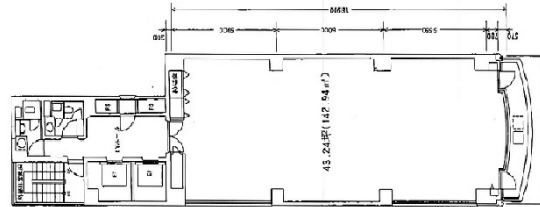

VORT京橋II 5階51.33坪

東京都中央区京橋1-6-13

物件MAP

| 賃貸条件 | |
|-------|--------|
| 坪数 | 51.33坪 |
| 階数 | 5階 |
| 入居可能日 | |

| ビル情報 | |
|------|--|
| 所在地 | 東京都中央区京橋1-6-13 |
| 最寄り駅 | 東京メトロ銀座線 京橋駅 徒歩2分 都営浅草線 宝町駅 徒歩4分 東京メトロ銀座線 日本橋駅 徒歩8分 JR山手線 東京駅 徒歩8分 東京メトロ有楽町線 銀座一丁目駅 徒歩8分 |
| エリア | 八重洲・日本橋・京橋エリア |
| 竣工 | 1989年10月 |
| 耐震 | 新耐震基準 |
| 階数 | 地上10階 地下1階 |
| 用途 | 事務所 |
| 構造 | SRC造 |

| 設備情報 | |
|--------|--------|
| エレベーター | 2基 |
| 空調 | 個別空調 |
| OAフロア | OAフロア |
| 基準階天井高 | |
| 光ファイバー | 有り |
| トイレ | 男女別・室外 |
| セキュリティ | 有り |
| 駐車場 | 無し |

事務所移転の簡単検索サイト

VORT京橋II 5階51.33坪 東京都中央区京橋1-6-13

八重洲・日本橋・京橋エリア (ビルID: 0023467) の賃貸オフィス