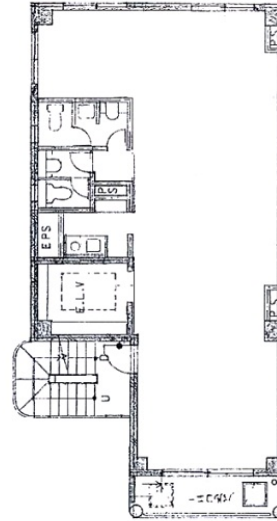

マルヒロ京橋ビル 4階23坪

東京都中央区京橋1-5-12

物件MAP

賃貸条件	
坪数	23坪
階数	4階
入居可能日	
ビル情報	
所在地	東京都中央区京橋1-5-12
最寄り駅	東京メトロ銀座線 京橋駅 徒歩1分 JR山手線 東京駅 徒歩4分 都営浅草線 宝町駅 徒歩5分
エリア	八重洲・日本橋・京橋エリア
竣工	1991年12月
耐震	新耐震基準
階数	地上10階
用途	事務所
構造	S造
設備情報	
エレベーター	1基
空調	個別空調
OAフロア	その他
基準階天井高	2,450mm
光ファイバー	無し
トイレ	男女別・室内
セキュリティ	有り
駐車場	無し