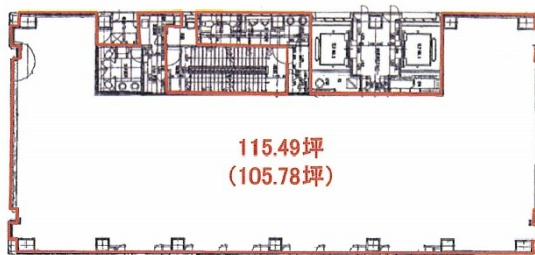

# セントラルビル 3階115.49坪

東京都中央区京橋1-1-5

## 物件MAP

賃貸条件	
坪数	115.49坪
階数	3階
入居可能日	

ビル情報	
所在地	東京都中央区京橋1-1-5
最寄り駅	東京メトロ銀座線 京橋駅 徒歩3分 JR山手線 東京駅 徒歩4分 JR京浜東北線 東京駅 徒歩4分 JR中央線(快速) 東京駅 徒歩4分
エリア	八重洲・日本橋・京橋エリア
竣工	2002年3月
耐震	新耐震基準
階数	地上13階 地下1階
用途	事務所
構造	SRC造

設備情報	
エレベーター	2基
空調	個別空調
OAフロア	OAフロア
基準階天井高	2,700mm
光ファイバー	有り
トイレ	男女別・室外
セキュリティ	有り
駐車場	有り

事務所移転の簡単検索サイト

**Quick Service**

クイックサービス

セントラルビル 3階115.49坪 東京都中央区京橋1-1-5

八重洲・日本橋・京橋エリア (ビルID: 0023425) の賃貸オフィス

貸事務所・レンタルオフィス・オフィス移転なら**QuickService**