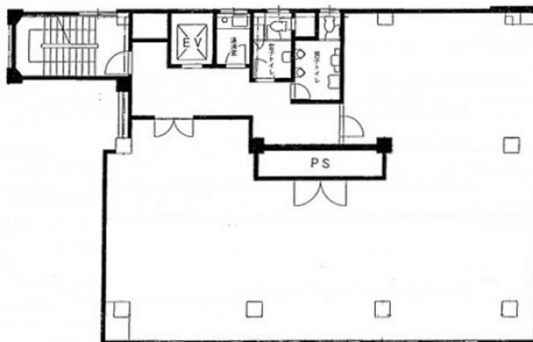

依田忠ビル 3階52.01坪

東京都中央区京橋1-14-9

物件MAP

賃貸条件	
月額賃料	728,140円 (税別)
坪数	52.01坪
坪単価	14,000円 (税別)
共益費	156,030円
礼金	無し
敷金 (保証金)	8ヶ月
階数	3階
入居可能日	即日

ビル情報	
所在地	東京都中央区京橋1-14-9
最寄り駅	東京メトロ銀座線 京橋駅 徒歩3分 都営浅草線 宝町駅 徒歩3分 JR山手線 東京駅 徒歩8分 東京メトロ銀座線 日本橋駅 徒歩10分
エリア	八重洲・日本橋・京橋エリア
竣工	1965年7月
耐震	旧耐震基準
階数	地上9階 地下1階
用途	事務所
構造	SRC造

設備情報	
エレベーター	1基
空調	個別空調
OAフロア	タイルカーペット
基準階天井高	2,450mm
光ファイバー	有り
トイレ	男女別・室外
セキュリティ	有り
駐車場	無し