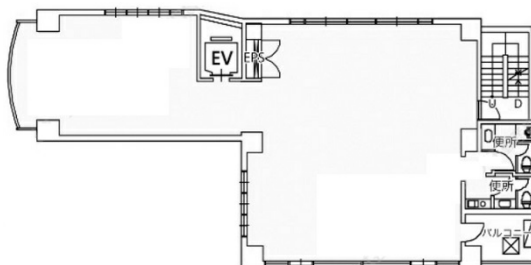

京橋中央ビル 2階49.89坪

東京都中央区京橋1-14-7

物件MAP

賃貸条件	
坪数	49.89坪
階数	2階
入居可能日	
ビル情報	
所在地	東京都中央区京橋1-14-7
最寄り駅	都営浅草線 宝町駅 徒歩3分 東京メトロ銀座線 京橋駅 徒歩4分 東京メトロ銀座線 日本橋駅 徒歩8分 東京メトロ東西線 日本橋駅 徒歩8分
エリア	八重洲・日本橋・京橋エリア
竣工	1990年12月
耐震	新耐震基準
階数	地上10階 地下1階
用途	事務所
構造	SRC造
設備情報	
エレベーター	1基
空調	個別空調
OAフロア	タイルカーペット
基準階天井高	2,600mm
光ファイバー	有り
トイレ	男女別・室内
セキュリティ	有り
駐車場	無し

事務所移転の簡単検索サイト

Quick Service

クイックサービス

京橋中央ビル 2階49.89坪 東京都中央区京橋1-14-7

八重洲・日本橋・京橋エリア (ビルID: 0023422) の賃貸オフィス

貸事務所・レンタルオフィス・オフィス移転なら**QuickService**

物件詳細はこちらから

0120-55-2620