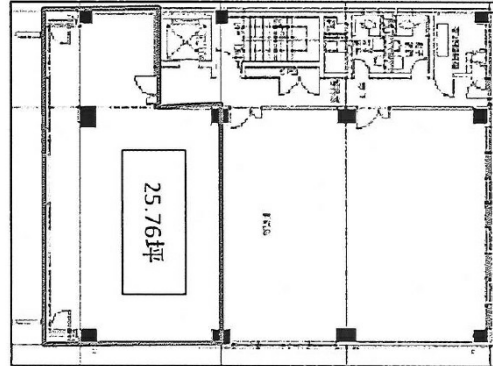

## 物件MAP

| 賃貸条件    |              |
|---------|--------------|
| 月額賃料    | 136,528円（税別） |
| 坪数      | 25.76坪       |
| 坪単価     | 5,300円（税別）   |
| 共益費     | 69,552円      |
| 礼金      | 無し           |
| 敷金（保証金） | 相談           |
| 階数      | 3階           |
| 入居可能日   | 即日           |