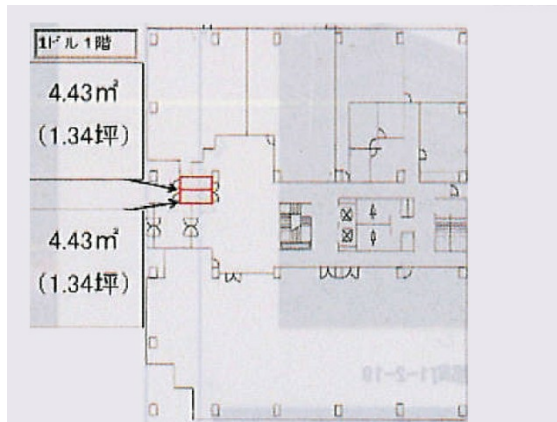

大分ソフィアプラザビル 1階1.34坪

大分県大分市東春日町17-19

物件MAP

賃貸条件	
坪数	1.34坪
階数	1階
入居可能日	
ビル情報	
所在地	大分県大分市東春日町17-19
最寄り駅	JR日豊本線 大分駅 徒歩20分
エリア	大分
竣工	1988年1月
耐震	新耐震基準
階数	地上4階
用途	事務所
構造	SRC造
設備情報	
エレベーター	2基
空調	個別空調
OAフロア	OAフロア
基準階天井高	2,550mm
光ファイバー	有り
トイレ	男女別・室外
セキュリティ	無し
駐車場	有り

事務所移転の簡単検索サイト

Quick Service

クイックサービス

大分ソフィアプラザビル 1階1.34坪 大分県大分市東春日町17-19

大分 (ビルID: 0023374) の賃貸オフィス

貸事務所・レンタルオフィス・オフィス移転ならQuickService

物件詳細はこちらから

 0120-55-2620