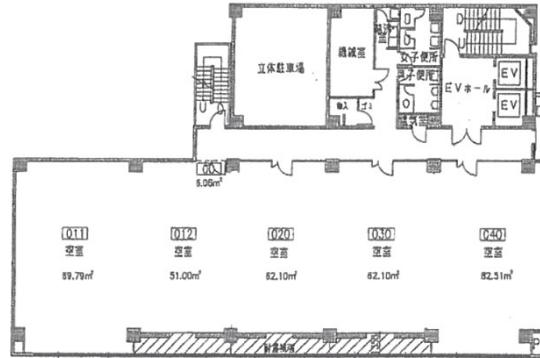

大分都町ビル 6階65.27坪

大分県大分市都町1-3-22

物件MAP

賃貸条件	
月額賃料	456,890円（税別）
坪数	65.27坪
坪単価	7,000円（税別）
共益費	賃料に含む
礼金	無し
敷金（保証金）	6ヶ月
階数	6階（1）
入居可能日	即日

ビル情報	
所在地	大分県大分市都町1-3-22
最寄り駅	JR日豊本線 大分駅 徒歩12分
エリア	大分
竣工	1979年1月
耐震	耐震補強済
階数	地上7階
用途	事務所
構造	RC造

設備情報	
エレベーター	2基
空調	個別空調
OAフロア	
基準階天井高	2,500mm
光ファイバー	有り
トイレ	男女別・室外
セキュリティ	有り
駐車場	有り