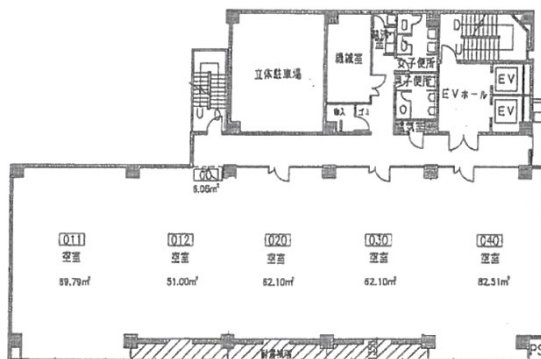

大分都町ビル 2階62.82坪

大分県大分市都町1-3-22

物件MAP

賃貸条件	
月額賃料	439,740円（税別）
坪数	62.82坪
坪単価	7,000円（税別）
共益費	賃料に含む
礼金	無し
敷金（保証金）	6ヶ月
階数	2階（011）
入居可能日	即日

ビル情報	
所在地	大分県大分市都町1-3-22
最寄り駅	JR日豊本線 大分駅 徒歩12分
エリア	大分
竣工	1979年1月
耐震	耐震補強済
階数	地上7階
用途	事務所
構造	RC造

設備情報	
エレベーター	2基
空調	個別空調
OAフロア	
基準階天井高	2,500mm
光ファイバー	有り
トイレ	男女別・室外
セキュリティ	有り
駐車場	有り