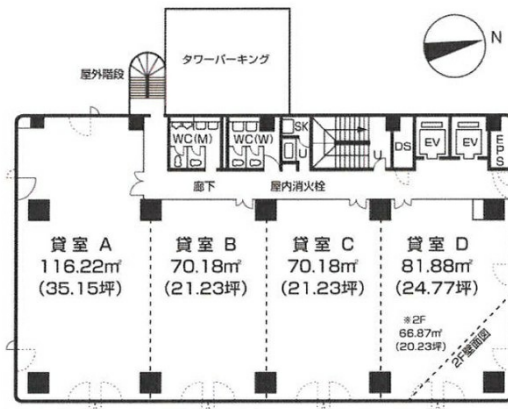

大分都町第一生命ビルディング 7階35.15坪

大分県大分市都町1-2-19

物件MAP

賃貸条件	
月額賃料	316,350円 (税別)
坪数	35.15坪
坪単価	9,000円 (税別)
共益費	賃料に含む
礼金	無し
敷金 (保証金)	12ヶ月
階数	7階
入居可能日	即日

ビル情報	
所在地	大分県大分市都町1-2-19
最寄り駅	JR日豊本線 大分駅 徒歩13分
エリア	大分
竣工	1985年3月
耐震	新耐震基準
階数	地上8階
用途	事務所
構造	SRC造、一部RC造

設備情報	
エレベーター	2基
空調	セントラル空調
OAフロア	
基準階天井高	
光ファイバー	有り
トイレ	男女別・室外
セキュリティ	有り
駐車場	有り