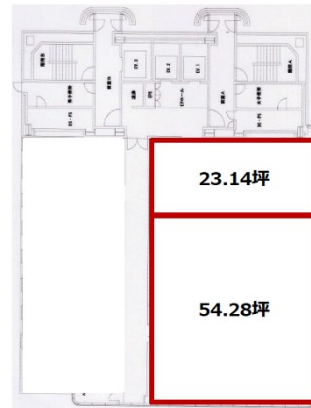

TKフロンティアビル 12階54.28坪

大分県大分市都町1-1-23

物件MAP

| 賃貸条件 | |
|--------|-----------------|
| 坪数 | 54.28坪 |
| 階数 | 12階 |
| 入居可能日 | |
| ビル情報 | |
| 所在地 | 大分県大分市都町1-1-23 |
| 最寄り駅 | JR日豊本線 大分駅 徒歩7分 |
| エリア | 大分 |
| 竣工 | 1979年8月 |
| 耐震 | 新耐震基準相当 |
| 階数 | 地上15階 地下1階 |
| 用途 | 事務所 |
| 構造 | SRC造 |
| 設備情報 | |
| エレベーター | 3基 |
| 空調 | 個別空調 |
| OAフロア | OAフロア相談可 |
| 基準階天井高 | 2,450mm |
| 光ファイバー | 有り |
| トイレ | 男女別・室外 |
| セキュリティ | 有り |
| 駐車場 | 有り |