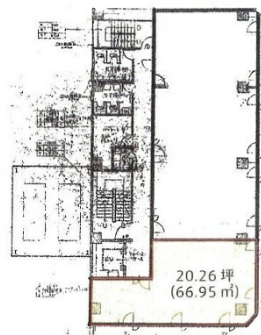

# 太陽生命大分ビル 6階20.26坪

大分県大分市都町1-1-1

## 物件MAP

賃貸条件	
月額賃料	相談
坪数	20.26坪
坪単価	相談
共益費	76,988円
礼金	無し
敷金（保証金）	12ヶ月
階数	6階
入居可能日	即日

ビル情報	
所在地	大分県大分市都町1-1-1
最寄り駅	JR日豊本線 大分駅 徒歩10分
エリア	大分
竣工	1979年12月
耐震	耐震補強済
階数	地上8階 地下1階
用途	事務所
構造	SRC造、一部S造

設備情報	
エレベーター	1基
空調	個別空調
OAフロア	OAフロア
基準階天井高	2,500mm
光ファイバー	有り
トイレ	男女別・室外
セキュリティ	有り
駐車場	有り