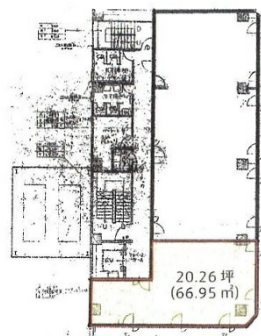

# 太陽生命大分ビル 5階20.26坪

大分県大分市都町1-1-1

## 物件MAP

賃貸条件	
月額賃料	141,820円（税別）
坪数	20.26坪
坪単価	7,000円（税別）
共益費	賃料に含む
礼金	無し
敷金（保証金）	12ヶ月
階数	5階
入居可能日	即日

ビル情報	
所在地	大分県大分市都町1-1-1
最寄り駅	JR日豊本線 大分駅 徒歩10分
エリア	大分
竣工	1979年12月
耐震	耐震補強済
階数	地上8階 地下1階
用途	事務所
構造	SRC造、一部S造

設備情報	
エレベーター	1基
空調	個別空調
OAフロア	OAフロア
基準階天井高	2,500mm
光ファイバー	有り
トイレ	男女別・室外
セキュリティ	有り
駐車場	有り