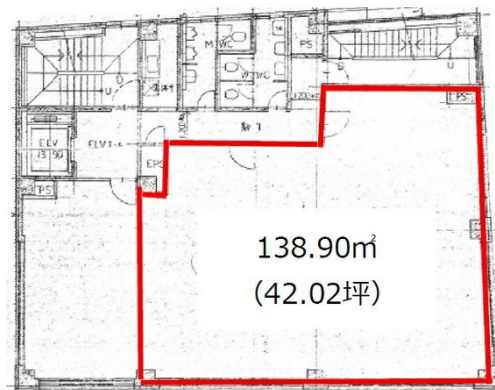

ジブラルタ生命大分ビル 6階42.02坪

大分県大分市中島西1-5-2

物件MAP

賃貸条件	
坪数	42.02坪
階数	6階
入居可能日	

ビル情報	
所在地	大分県大分市中島西1-5-2
最寄り駅	JR日豊本線 大分駅 徒歩10分
エリア	大分
竣工	1988年9月
耐震	新耐震基準
階数	地上6階 地下1階
用途	事務所
構造	SRC造

設備情報	
エレベーター	1基
空調	個別空調
OAフロア	その他
基準階天井高	2,800mm
光ファイバー	有り
トイレ	男女別・室外
セキュリティ	有り
駐車場	有り