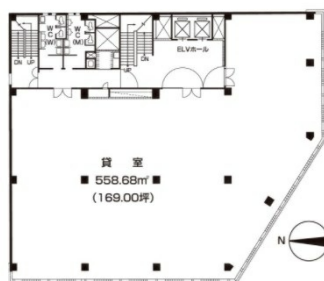

# 大分第一生命ビルディング 2階67.51坪

大分県大分市中央町1-1-5

## 物件MAP

賃貸条件	
月額賃料	相談
坪数	67.51坪
坪単価	相談
共益費	相談
礼金	無し
敷金（保証金）	相談
階数	2階
入居可能日	2024年9月

ビル情報	
所在地	大分県大分市中央町1-1-5
最寄り駅	JR日豊本線 大分駅 徒歩2分
エリア	大分
竣工	1964年6月
耐震	耐震補強済
階数	地上7階 地下2階
用途	事務所
構造	SRC造

設備情報	
エレベーター	2基
空調	個別空調
OAフロア	OAフロア
基準階天井高	26,300mm
光ファイバー	有り
トイレ	男女別・室外
セキュリティ	有り
駐車場	有り