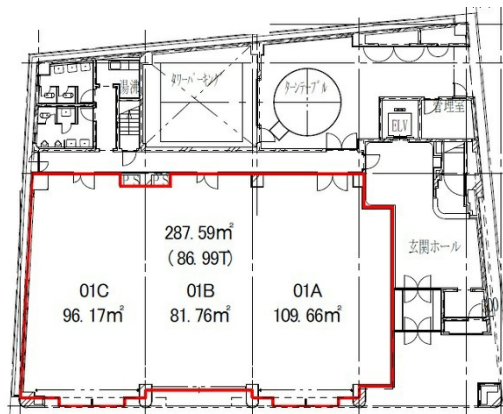

富士火災大分ビル 1階86.99坪

大分県大分市城崎町1-3-31

物件MAP

賃貸条件	
月額賃料	521,940円 (税別)
坪数	86.99坪
坪単価	6,000円 (税別)
共益費	260,970円
礼金	無し
敷金 (保証金)	12ヶ月
階数	1階
入居可能日	即日

ビル情報	
所在地	大分県大分市城崎町1-3-31
最寄り駅	JR日豊本線 大分駅 徒歩20分
エリア	大分
竣工	1985年1月
耐震	新耐震基準
階数	地上6階
用途	事務所
構造	SRC造

設備情報	
エレベーター	1基
空調	個別空調
OAフロア	OAフロア相談可
基準階天井高	2,500mm
光ファイバー	有り
トイレ	男女別・室外
セキュリティ	有り
駐車場	有り

事務所移転の簡単検索サイト

Quick Service

クイックサービス

富士火災大分ビル 1階86.99坪 大分県大分市城崎町1-3-31

大分 (ビルID: 0023356) の賃貸オフィス

貸事務所・レンタルオフィス・オフィス移転なら**QuickService**

物件詳細はこちらから

0120-55-2620

【受付時間】平日9:30~18:30